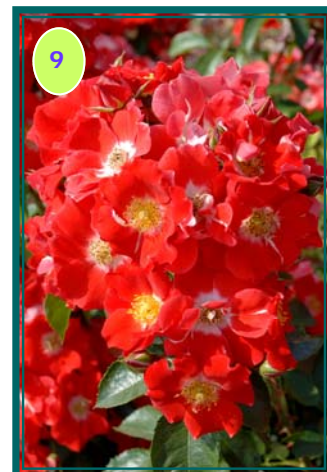

FLAME MEILLANDINA ®

var. **Meigenpi** (foto 10)

Rosa **miniatura** gialla bordata di rosa carminio.

Premi vinti: 2005 Oro Miniature Rose Hills